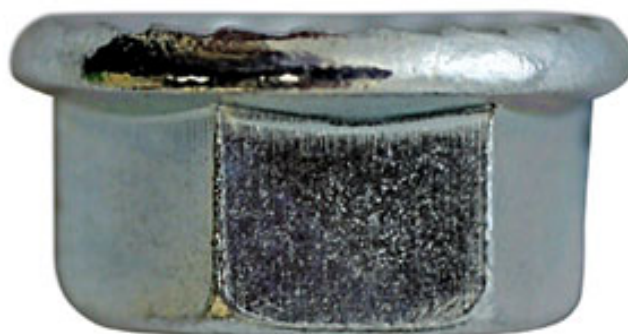

Ecrous à embase crantée 10mm - 100 pcs

Additional Information

- Ecrous à embase crantée
- Platine en Zinc brillant
- Fabrication au Standard DIN 933
- 10mm
- 100 pcs

<http://product/31369>